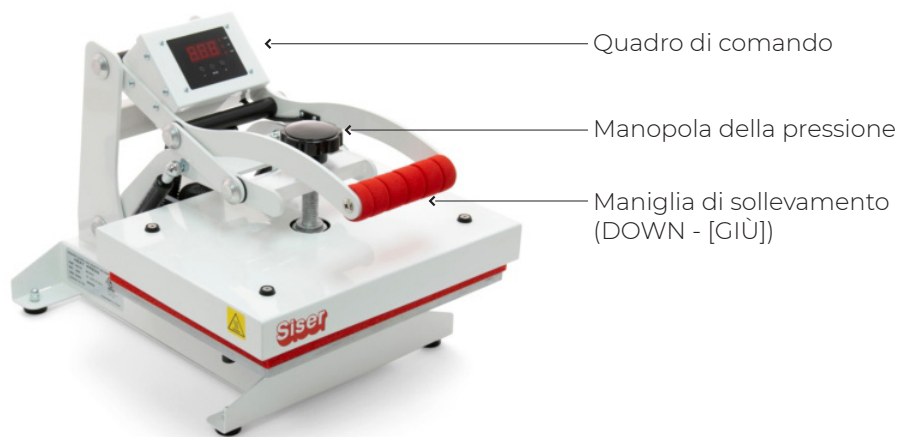

Siser® Craft Heat Press

MODELLO CP912-240

DATI TECNICI:

- **VOLTAGGIO: 220 VOLT**
- **TIMER DIGITALE: 1-999 SEC.**
- **RANGE DI TEMPERATURA: 95° C + 221° C**
- **DIMENSIONI PIASTRE: 22.8 CM X 30.4 CM**
- **PESO: 14.5 KG**

CARATTERISTICHE:

- **DISPLAY A LED**
- **REGOLAZIONE DI TEMPO E TEMPERATURA**
- **TIMER CON SEGNALE ACUSTICO**
- **REGOLAZIONE DELLA PRESSIONE**
- **IMPUGNATURA MANIGLIA IN MORBIDA SCHIUMA**
- **AMMORTIZZATORI A GAS**
- **DIMENSIONI: 45 CM L X 31 CM W X 30 CM H (CHIUSA)**

Maniglia di sollevamento (UP - [SU])

Piastra superiore (riscaldatore)

Piastra inferiore