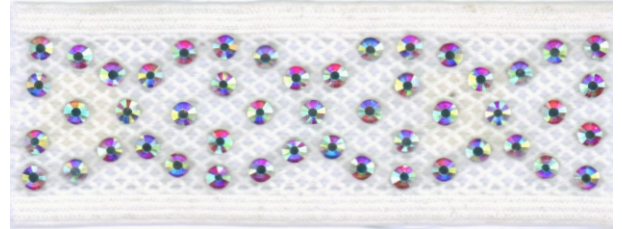

FASCIA CON STRASS DA CUCIRE elastica *

codice 064

Base bianca - Strass SS12 Crystal
 064FES12CRYBB01 - dim.: 2,8 x 100,0 cm
 064FES12CRYBB09 - dim.: 2,8 x 900,0 cm

Base bianca - Strass SS12 Crystal AB
 064FES12CABBB01 - dim.: 2,8 x 100,0 cm
 064FES12CABBB09 - dim.: 2,8 x 900,0 cm

Base carne - Strass SS12 Crystal
 064FES12CRYBC01 - dim.: 2,8 x 100,0 cm
 064FES12CRYBC09 - dim.: 2,8 x 900,0 cm

Base carne - Strass SS12 Crystal AB
 064FES12CABBC01 - dim.: 2,8 x 100,0 cm
 064FES12CABBC09 - dim.: 2,8 x 900,0 cm

Base nera - Strass SS12 Crystal
 064FES12CRYBN01 - dim.: 2,8 x 100,0 cm
 064FES12CRYBN09 - dim.: 2,8 x 900,0 cm

Base nera - Strass SS12 Crystal AB
 064FES12CABBN01 - dim.: 2,8 x 100,0 cm
 064FES12CABBN09 - dim.: 2,8 x 900,0 cm