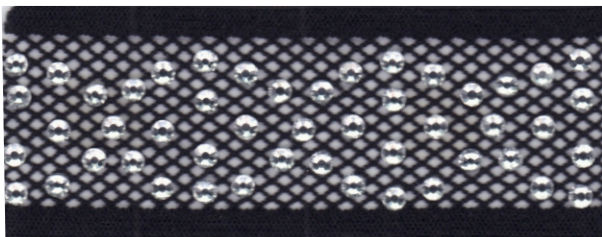

FASCIA CON STRASS DA CUCIRE elastica *

codice 064

Base bianca - Strass SS12 Crystal
 064FES12CRYBB01 - dim.: 2,8 x 100,0 cm
 064FES12CRYBB09 - dim.: 2,8 x 900,0 cm

Base bianca - Strass SS12 Crystal AB
 064FES12CABBB01 - dim.: 2,8 x 100,0 cm
 064FES12CABBB09 - dim.: 2,8 x 900,0 cm

Base carne - Strass SS12 Crystal
 064FES12CRYBC01 - dim.: 2,8 x 100,0 cm
 064FES12CRYBC09 - dim.: 2,8 x 900,0 cm

Base carne - Strass SS12 Crystal AB
 064FES12CABBC01 - dim.: 2,8 x 100,0 cm
 064FES12CABBC09 - dim.: 2,8 x 900,0 cm

Base nera - Strass SS12 Crystal
 064FES12CRYBN01 - dim.: 2,8 x 100,0 cm
 064FES12CRYBN09 - dim.: 2,8 x 900,0 cm

Base nera - Strass SS12 Crystal AB
 064FES12CABBN01 - dim.: 2,8 x 100,0 cm
 064FES12CABBN09 - dim.: 2,8 x 900,0 cm