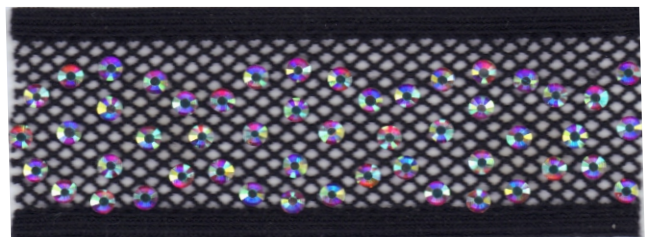

FASCIA CON STRASS DA CUCIRE elastica *

codice 064

Base bianca - Strass SS12 Crystal
 064FES12CRYBB01 - dim.: 2,8 x 100,0 cm
 064FES12CRYBB09 - dim.: 2,8 x 900,0 cm

Base bianca - Strass SS12 Crystal AB
 064FES12CABBB01 - dim.: 2,8 x 100,0 cm
 064FES12CABBB09 - dim.: 2,8 x 900,0 cm

Base carne - Strass SS12 Crystal
 064FES12CRYBC01 - dim.: 2,8 x 100,0 cm
 064FES12CRYBC09 - dim.: 2,8 x 900,0 cm

Base carne - Strass SS12 Crystal AB
 064FES12CABBC01 - dim.: 2,8 x 100,0 cm
 064FES12CABBC09 - dim.: 2,8 x 900,0 cm

Base nera - Strass SS12 Crystal
 064FES12CRYBN01 - dim.: 2,8 x 100,0 cm
 064FES12CRYBN09 - dim.: 2,8 x 900,0 cm

Base nera - Strass SS12 Crystal AB
 064FES12CABBN01 - dim.: 2,8 x 100,0 cm
 064FES12CABBN09 - dim.: 2,8 x 900,0 cm