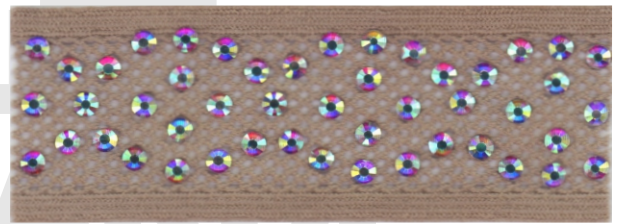

FASCIA CON STRASS DA CUCIRE elastica *

codice 064

Base bianca - Strass SS12 Crystal
 064FES12CRYBB01 - dim.: 2,8 x 100,0 cm
 064FES12CRYBB09 - dim.: 2,8 x 900,0 cm

Base bianca - Strass SS12 Crystal AB
 064FES12CABBB01 - dim.: 2,8 x 100,0 cm
 064FES12CABBB09 - dim.: 2,8 x 900,0 cm

Base carne - Strass SS12 Crystal
 064FES12CRYBC01 - dim.: 2,8 x 100,0 cm
 064FES12CRYBC09 - dim.: 2,8 x 900,0 cm

Base carne - Strass SS12 Crystal AB
 064FES12CABBC01 - dim.: 2,8 x 100,0 cm
 064FES12CABBC09 - dim.: 2,8 x 900,0 cm

Base nera - Strass SS12 Crystal
 064FES12CRYBN01 - dim.: 2,8 x 100,0 cm
 064FES12CRYBN09 - dim.: 2,8 x 900,0 cm

Base nera - Strass SS12 Crystal AB
 064FES12CABBN01 - dim.: 2,8 x 100,0 cm
 064FES12CABBN09 - dim.: 2,8 x 900,0 cm