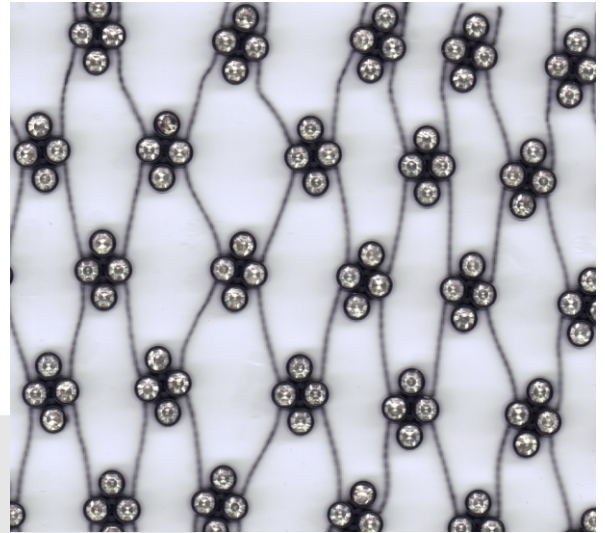

RETE CON STRASS DA CUCIRE non elastica

codice 064

Rete bianca con strass SS16 crystal su base trasparente
 064R04S16CRYT01 - dim.: 25 x 100 cm
 064R04S16CRYT09 - dim.: 25 x 900 cm

Rete nera con strass SS16 crystal su base nera
 064R04S16CRYN01 - dim.: 25 x 100 cm
 064R04S16CRYN09 - dim.: 25 x 900 cm

Rete nera con strass SS16 crystal AB su base nera
 064R04S16CABN01 - dim.: 25 x 100 cm
 064R04S16CABN09 - dim.: 25 x 900 cm

MANICARDI

manicardi.net

LE COLORAZIONI POSSONO AVERE LEGGERE VARIAZIONI DI TONALITA'