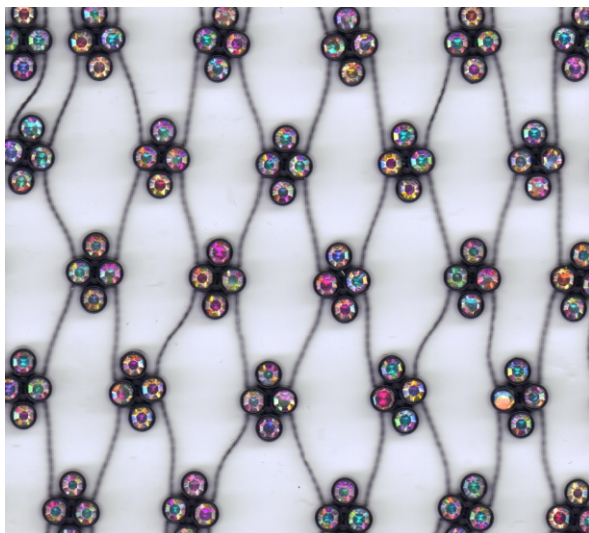

RETE CON STRASS DA CUCIRE non elastica

codice 064

Rete bianca con strass SS16 crystal su base trasparente
 064R04S16CRYT01 - dim.: 25 x 100 cm
 064R04S16CRYT09 - dim.: 25 x 900 cm

Rete nera con strass SS16 crystal su base nera
 064R04S16CRYN01 - dim.: 25 x 100 cm
 064R04S16CRYN09 - dim.: 25 x 900 cm

Rete nera con strass SS16 crystal AB su base nera
 064R04S16CABN01 - dim.: 25 x 100 cm
 064R04S16CABN09 - dim.: 25 x 900 cm

MANICARDI

manicardi.net

LE COLORAZIONI POSSONO AVERE LEGGERE VARIAZIONI DI TONALITA'