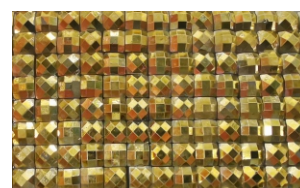

codice 048

**PANNELLO cm 40 x 24 (pietre da 3 mm)**

048RESSQUPCOL01

048RESSQUPCOL02

048RESSQUPCOL03 - Nero

048RESSQUPCOL04 - Bianco

048RESSQUPCOL05

048RESSQUPCOL06

048RESSQUPCOL07

048RESSQUPCOL08

048RESSQUPCOL09

048RESSQUPCOL10

048RESSQUPCOL11

048RESSQUPCOL12 - Oro

048RESSQUPCOL13 - Argento

**SU RICHIESTA SONO REPERIBILI ULTERIORI VARIANTI COLORE**

LE COLORAZIONI POSSONO AVERE LEGGERE VARIAZIONI DI TONALITA'

SI POSSONO REALIZZARE MOTIVI PERSONALIZZATI IN VARIE COLORAZIONI

LE COLORAZIONI POSSONO AVERE LEGGERE VARIAZIONI DI TONALITA'