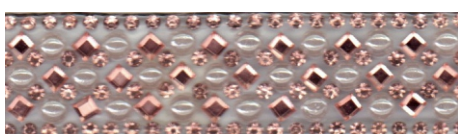

# CRYSTAL MESH H.F.

codice 005

**PANNELLO cm 39 x 24**

005CMS06CRQUQUC

005CMS06CRRECRL

005CMS06CRQU34C

005CMS06CRRECER

005CMS06CRQULTP

005CMS10CRRECPA

005CMS06CRQUSSI

005CMS06CRTRCRY

005CMS06CALPCAC

005CMS10LPRLPPA

005CMS06LPQUSTC

005CMS10CRRLPPA

005CMS10CRQUAPA

005CMS06CRQUCRY

005CMS06CRRECRY

LE COLORAZIONI POSSONO AVERE LEGGERE VARIAZIONI DI TONALITA'

Crystal Esagono Gold

DISPONIBILE ANCHE NELLA VERSIONE NEW CRYSTAL MESH

LE COLORAZIONI POSSONO AVERE LEGGERE VARIAZIONI DI TONALITA'