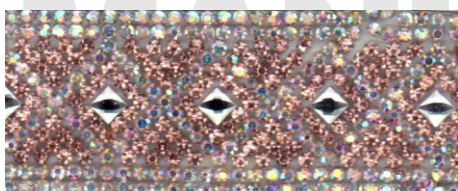

005CMS06CALPCAC