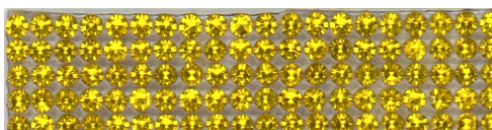

## PANNELLO cm 39 x 24

005000600124391 - Crystal

00500061AB24391 - Crystal AB

005000600324391 - Citrine

005000600424391 - Emerald

005000600524391 - Cobalt

005000600624391 - Light Siam

005000600824391 - Tanzanite

## PANNELLO cm 39 x 24

005001200124391 - Crystal

00500121AB24391 - Crystal AB

005001200324391 - Citrine

005001200424391 - Emerald

005001200524391 - Cobalt

005001200624391 - Light Siam

LE COLORAZIONI POSSONO AVERE LEGGERE VARIAZIONI DI TONALITA'