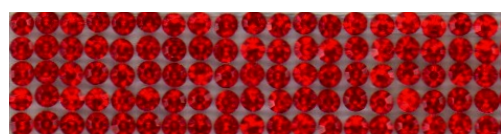

## PANNELLO cm 39 x 24

005001200124391 - Crystal

00500121AB24391 - Crystal AB

005001200324391 - Citrine

005001200424391 - Emerald

005001200524391 - Cobalt

005001200624391 - Light Siam

LE COLORAZIONI POSSONO AVERE LEGGERE VARIAZIONI DI TONALITA'