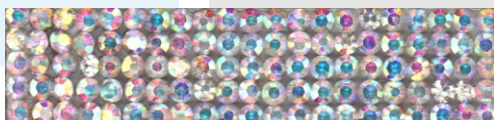

Strass SS12 Crystal AB
005CMS12CRAB001 - dim.: 4 x 100 cm
005CMS12CRAB005 - dim.: 12 x 500 cm