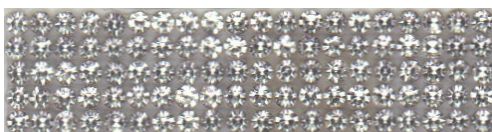

PANNELLO cm 39 x 24

005001200124391 - Crystal