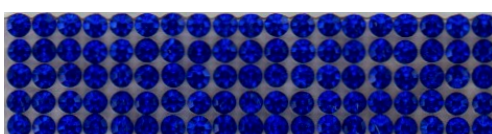

## PANNELLO cm 39 x 24

005001200124391 - Crystal

00500121AB24391 - Crystal AB

005001200324391 - Citrine

005001200424391 - Emerald

005001200524391 - Cobalt

005001200624391 - Light Siam

LE COLORAZIONI POSSONO AVERE LEGGERE VARIAZIONI DI TONALITA'

Strass SS12 Crystal  
005CMS12CR00001 - dim.: 4 x 100 cm  
005CMS12CR00005 - dim.: 12 x 500 cm

Strass SS12 Crystal AB  
005CMS12CRAB001 - dim.: 4 x 100 cm  
005CMS12CRAB005 - dim.: 12 x 500 cm

Strass SS8 / Baguette (2x5 mm) Crystal  
005CMS08CRBAGST - dim.: 2,3 x 113 cm  
005CMS08CRBAGBO - dim.: 9 x 460 cm