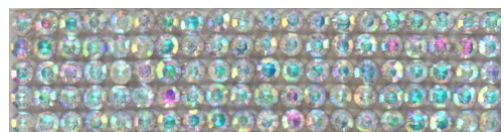

00500121AB24391 - Crystal AB