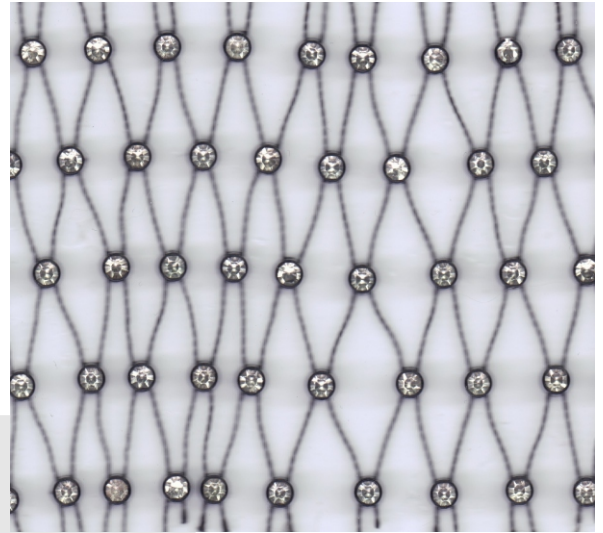

RETE CON STRASS DA CUCIRE non elastica

codice 064

Rete bianca con strass SS16 crystal su base trasparente
 064R01S16CRYT01 - dim.: 45 x 100 cm
 064R01S16CRYT09 - dim.: 45 x 900 cm

Rete nera con strass SS16 crystal su base nera
 064R01S16CRYN01 - dim.: 45 x 100 cm
 064R01S16CRYN09 - dim.: 45 x 900 cm

MANICARDI

Rete nera con strass SS16 crystal AB su base nera
 064R01S16CABN01 - dim.: 45 x 100 cm
 064R01S16CABN09 - dim.: 45 x 900 cm

Rete nera con strass SS8 JET su base nera
 064R01S08JETN01 - dim.: 62 x 100 cm
 064R01S08JETN09 - dim.: 62 x 900 cm

LE COLORAZIONI POSSONO AVERE LEGGERE VARIAZIONI DI TONALITA'

RETE CON STRASS DA CUCIRE non elastica

codice 064

Rete gradiation purple con strass SS10 crystal
su base gradiation purple
064R01S10CRYP11 - dim.: 45 x 110 cm
064R01S10CRYP45 - dim.: 45 x 450 cm

Rete rainbow con strass SS10 crystal su base rainbow
064R01S10CRYR11 - dim.: 45 x 110 cm
064R01S10CRYR45 - dim.: 45 x 450 cm

Rete gold con strass SS10 crystal su base gold
064R01S10CRYG01 - dim.: 45 x 100 cm
064R01S10CRYG91 - dim.: 45 x 910 cm