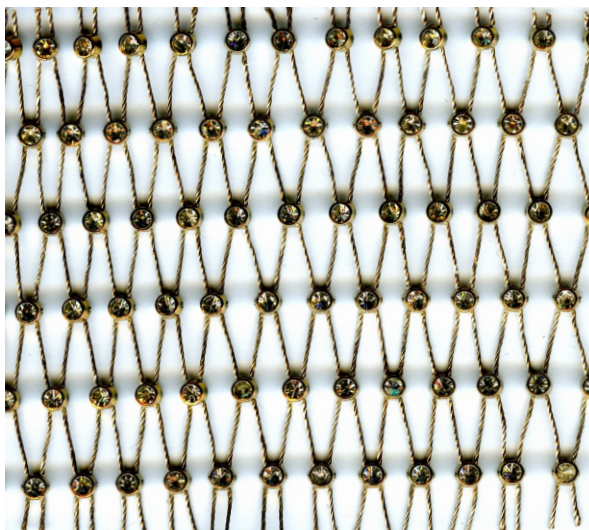

RETE CON STRASS DA CUCIRE non elastica

codice 064

Rete bianca con strass SS16 crystal su base trasparente
 064R01S16CRYT01 - dim.: 45 x 100 cm
 064R01S16CRYT09 - dim.: 45 x 900 cm

Rete nera con strass SS16 crystal su base nera
 064R01S16CRYN01 - dim.: 45 x 100 cm
 064R01S16CRYN09 - dim.: 45 x 900 cm

MANICARDI

Rete nera con strass SS16 crystal AB su base nera
 064R01S16CABN01 - dim.: 45 x 100 cm
 064R01S16CABN09 - dim.: 45 x 900 cm

Rete nera con strass SS8 JET su base nera
 064R01S08JETN01 - dim.: 62 x 100 cm
 064R01S08JETN09 - dim.: 62 x 900 cm

LE COLORAZIONI POSSONO AVERE LEGGERE VARIAZIONI DI TONALITA'

RETE CON STRASS DA CUCIRE non elastica

codice 064

Rete gradiation purple con strass SS10 crystal
su base gradiation purple
064R01S10CRYP11 - dim.: 45 x 110 cm
064R01S10CRYP45 - dim.: 45 x 450 cm

Rete rainbow con strass SS10 crystal su base rainbow
064R01S10CRYR11 - dim.: 45 x 110 cm
064R01S10CRYR45 - dim.: 45 x 450 cm

Rete gold con strass SS10 crystal su base gold
064R01S10CRYG01 - dim.: 45 x 100 cm
064R01S10CRYG91 - dim.: 45 x 910 cm