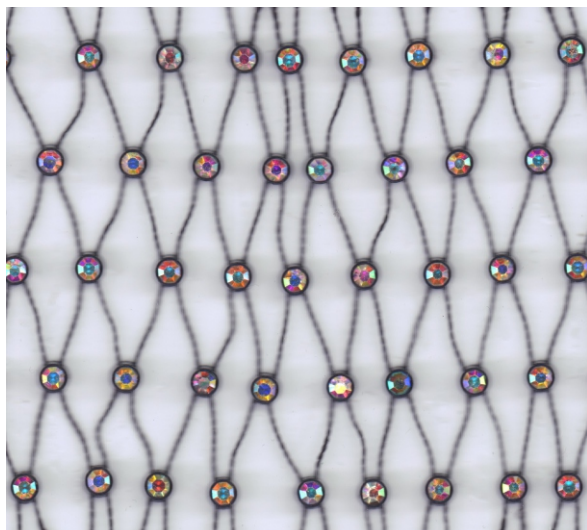

RETE CON STRASS DA CUCIRE non elastica

codice 064

Rete bianca con strass SS16 crystal su base trasparente
 064R01S16CRYT01 - dim.: 45 x 100 cm
 064R01S16CRYT09 - dim.: 45 x 900 cm

Rete nera con strass SS16 crystal su base nera
 064R01S16CRYN01 - dim.: 45 x 100 cm
 064R01S16CRYN09 - dim.: 45 x 900 cm

MANICARDI

Rete nera con strass SS16 crystal AB su base nera
 064R01S16CABN01 - dim.: 45 x 100 cm
 064R01S16CABN09 - dim.: 45 x 900 cm

Rete nera con strass SS8 JET su base nera
 064R01S08JETN01 - dim.: 62 x 100 cm
 064R01S08JETN09 - dim.: 62 x 900 cm

LE COLORAZIONI POSSONO AVERE LEGGERE VARIAZIONI DI TONALITA'

RETE CON STRASS DA CUCIRE non elastica

codice 064

Rete gradiation purple con strass SS10 crystal
su base gradiation purple
064R01S10CRYP11 - dim.: 45 x 110 cm
064R01S10CRYP45 - dim.: 45 x 450 cm

Rete rainbow con strass SS10 crystal su base rainbow
064R01S10CRYR11 - dim.: 45 x 110 cm
064R01S10CRYR45 - dim.: 45 x 450 cm

Rete gold con strass SS10 crystal su base gold
064R01S10CRYG01 - dim.: 45 x 100 cm
064R01S10CRYG91 - dim.: 45 x 910 cm