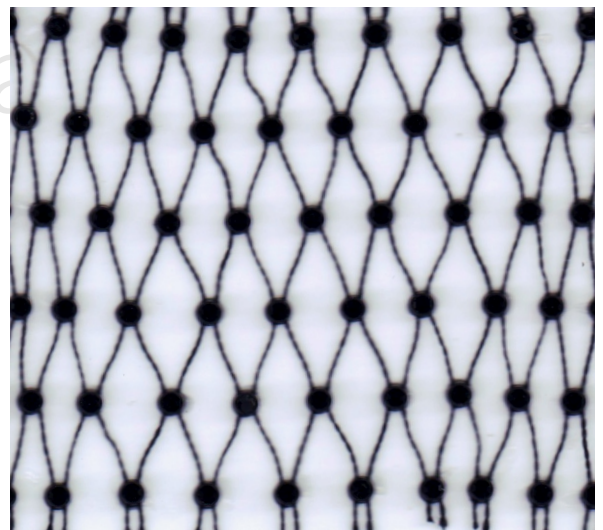

RETE CON STRASS DA CUCIRE non elastica

codice 064

Rete bianca con strass SS16 crystal su base trasparente
 064R01S16CRYT01 - dim.: 45 x 100 cm
 064R01S16CRYT09 - dim.: 45 x 900 cm

Rete nera con strass SS16 crystal su base nera
 064R01S16CRYN01 - dim.: 45 x 100 cm
 064R01S16CRYN09 - dim.: 45 x 900 cm

MANICARDI

Rete nera con strass SS16 crystal AB su base nera
 064R01S16CABN01 - dim.: 45 x 100 cm
 064R01S16CABN09 - dim.: 45 x 900 cm

Rete nera con strass SS8 JET su base nera
 064R01S08JETN01 - dim.: 62 x 100 cm
 064R01S08JETN09 - dim.: 62 x 900 cm

LE COLORAZIONI POSSONO AVERE LEGGERE VARIAZIONI DI TONALITA'

RETE CON STRASS DA CUCIRE non elastica

codice 064

Rete gradiation purple con strass SS10 crystal
su base gradiation purple
064R01S10CRYP11 - dim.: 45 x 110 cm
064R01S10CRYP45 - dim.: 45 x 450 cm

Rete rainbow con strass SS10 crystal su base rainbow
064R01S10CRYR11 - dim.: 45 x 110 cm
064R01S10CRYR45 - dim.: 45 x 450 cm

Rete gold con strass SS10 crystal su base gold
064R01S10CRYG01 - dim.: 45 x 100 cm
064R01S10CRYG91 - dim.: 45 x 910 cm