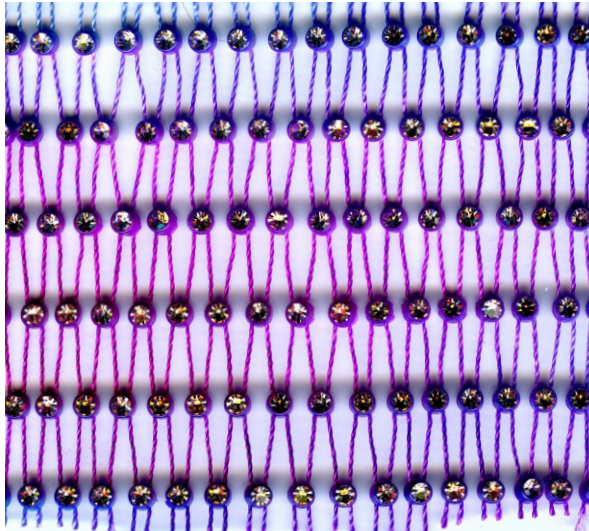

RETE CON STRASS DA CUCIRE non elastica

codice 064

Rete bianca con strass SS16 crystal su base trasparente
 064R01S16CRYT01 - dim.: 45 x 100 cm
 064R01S16CRYT09 - dim.: 45 x 900 cm

Rete nera con strass SS16 crystal su base nera
 064R01S16CRYN01 - dim.: 45 x 100 cm
 064R01S16CRYN09 - dim.: 45 x 900 cm

MANICARDI

Rete nera con strass SS16 crystal AB su base nera
 064R01S16CABN01 - dim.: 45 x 100 cm
 064R01S16CABN09 - dim.: 45 x 900 cm

Rete nera con strass SS8 JET su base nera
 064R01S08JETN01 - dim.: 62 x 100 cm
 064R01S08JETN09 - dim.: 62 x 900 cm

LE COLORAZIONI POSSONO AVERE LEGGERE VARIAZIONI DI TONALITA'

RETE CON STRASS DA CUCIRE non elastica

codice 064

Rete gradiation purple con strass SS10 crystal
su base gradiation purple
064R01S10CRYP11 - dim.: 45 x 110 cm
064R01S10CRYP45 - dim.: 45 x 450 cm

Rete rainbow con strass SS10 crystal su base rainbow
064R01S10CRYR11 - dim.: 45 x 110 cm
064R01S10CRYR45 - dim.: 45 x 450 cm

Rete gold con strass SS10 crystal su base gold
064R01S10CRYG01 - dim.: 45 x 100 cm
064R01S10CRYG91 - dim.: 45 x 910 cm