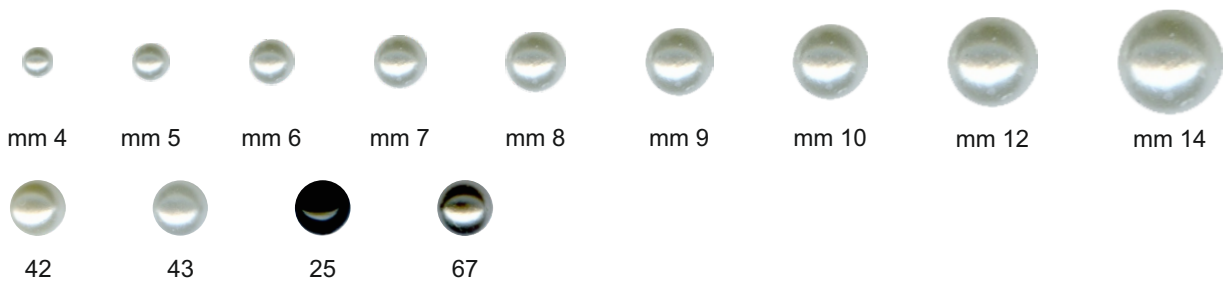

PERLA PER GRIFFATO

codice 080

MATERIALE PERSONALIZZABILE CON COLORI A PANTONE

MULTICOLOR

GOMMATA Mixed Colors

Le colorazioni vengono fornite miste fra loro

DE LUXE

SFACCETTATA

BORCHIA GRIFFATA (per applicazione)

codice 080

LE COLORAZIONI POSSONO AVERE LEGGERE VARIAZIONI DI TONALITA'

PERLA PER GRIFFATO

codice 080

MANICARDI

LE COLORAZIONI POSSONO AVERE LEGGERE VARIAZIONI DI TONALITA'