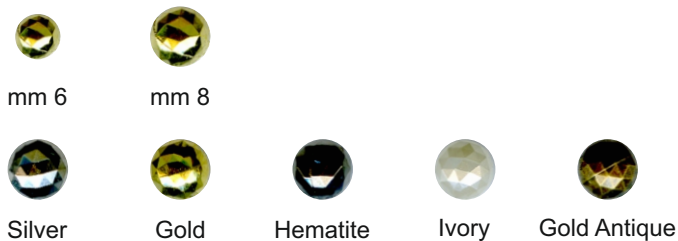

PERLA PER GRIFFATO

codice 080

MATERIALE PERSONALIZZABILE CON COLORI A PANTONE

MULTICOLOR

GOMMATA Mixed Colors

Le colorazioni vengono fornite miste fra loro

DE LUXE

SFACCETTATA

BORCHIA GRIFFATA (per applicazione)

codice 080

LE COLORAZIONI POSSONO AVERE LEGGERE VARIAZIONI DI TONALITA'

PERLA PER GRIFFATO

codice 080

MANICARDI

LE COLORAZIONI POSSONO AVERE LEGGERE VARIAZIONI DI TONALITA'