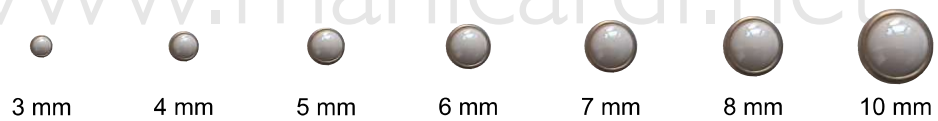

STRASS CERAMICA CON GHIERA H.F.

codice 050

GHIERA

Gold

CERAMICA

MANICARDI

www.manicardi.net

LE COLORAZIONI POSSONO AVERE LEGGERE VARIAZIONI DI TONALITA'